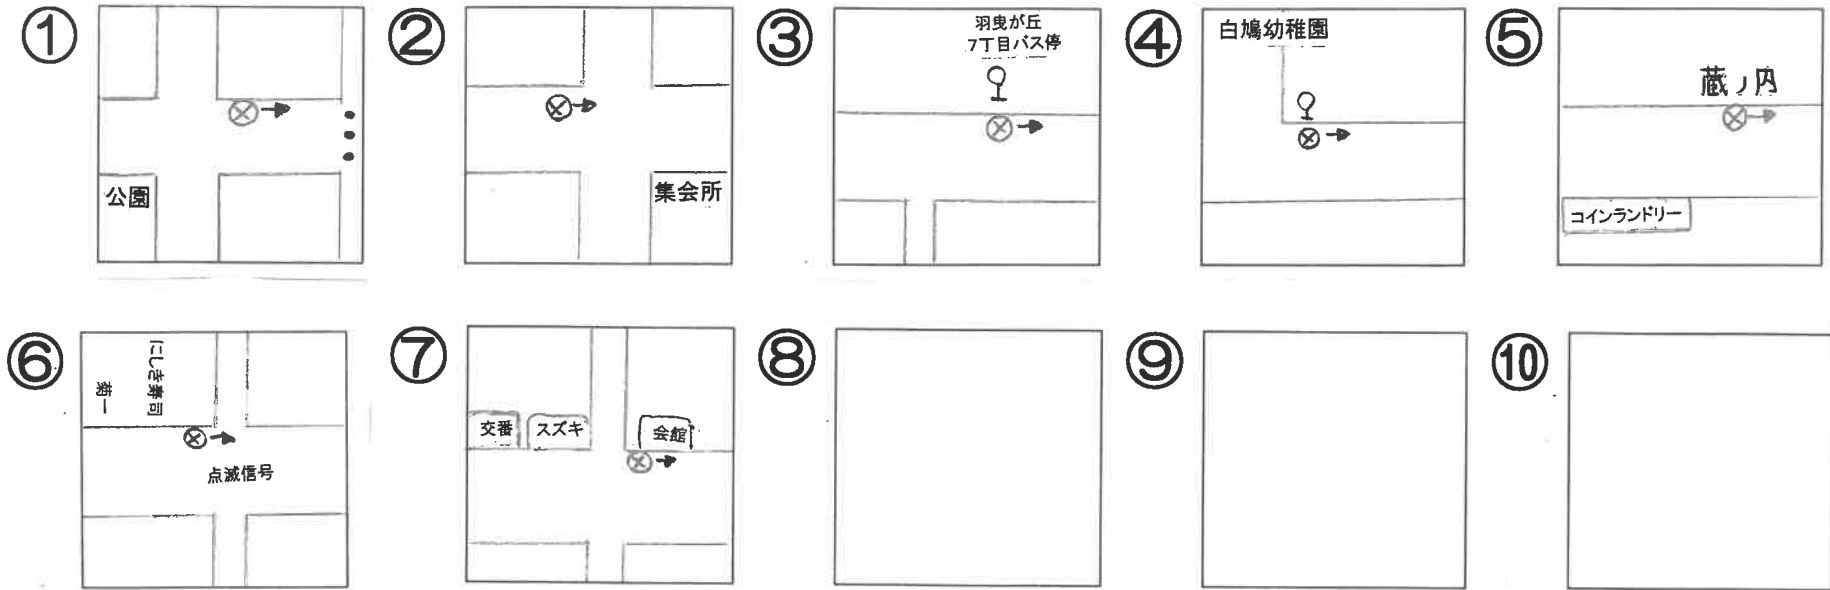

Fコース スクールバス停留所

(羽曳ヶ丘・東阪田方面) 2026年 夏短

5分前にはお待ち下さい

Fコース	富田林イトマン	① 羽曳ヶ丘 十丁目公園前	② 羽曳ヶ丘 第3集会所向い	③ 羽曳ヶ丘 7丁目バス停	④ 白鳩幼稚園前	⑤ 蔵の内(コイン ランドリー)	⑥ 喜志4丁目 (コンテナルーム 前)	⑦ 喜志財産倉庫前	富田林イトマン
迎え	8:40	8:53	8:54	8:55	8:56	8:56	9:08	9:10	9:20
送り	10:40	10:53	10:54	10:55	10:56	10:56	11:08	11:08	11:20