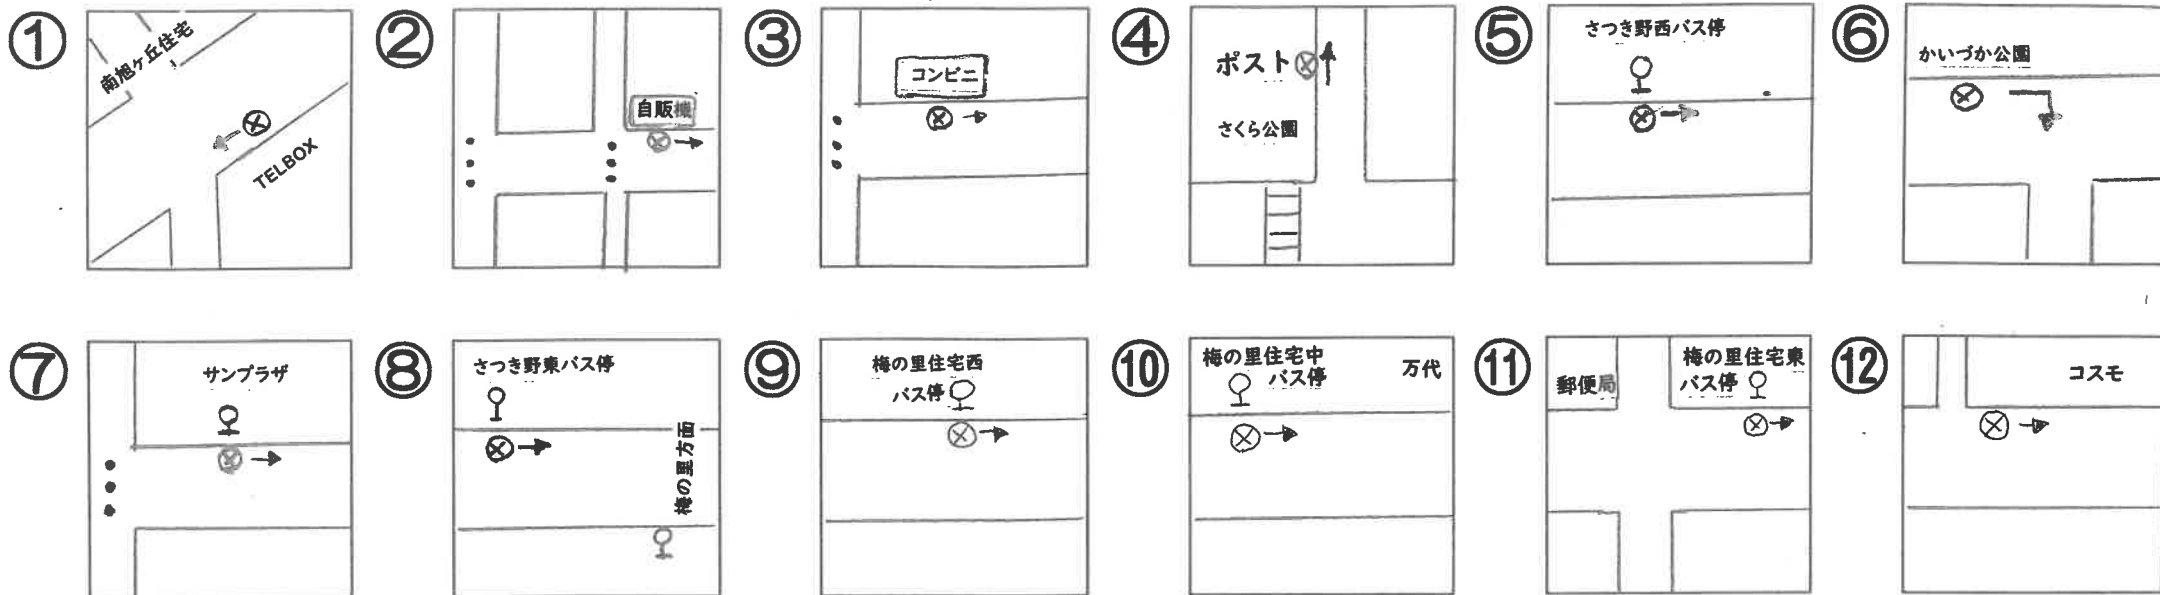

Eコース スクールバス停留所 (南旭ヶ丘・さつき野・梅の里方面)

2026年 夏短

5分前にはお待ち下さい

Eコース	富田林イトマン	① 南旭ヶ丘住宅	② 梅の里入り口	③ コンビニ前	④ さくら公園前	⑤ さつき野西バス停	⑥ かいづか公園	⑦ さつき野センター前	⑧ さつき野東	⑨ 梅の里西バス停	⑩ 梅の里中バス停	⑪ 梅の里東バス停	⑫ 宮前	富田林イトマン
迎え	8:40	8:48	8:53	8:54	8:58	9:00	9:02	9:04	9:06	9:08	9:09	9:11	9:15	9:20
	富田林イトマン	南旭ヶ丘住宅	宮前	梅の里入り口	コンビニ前	梅の里東バス停	梅の里中バス停	梅の里西バス停	さつき野東	さくら公園前	さつき野西バス停	かいづか公園	さつき野センター前	富田林イトマン
送り	10:40	10:48	10:49	10:53	10:53	10:54	10:55	10:55	10:56	10:58	11:00	11:02	11:04	11:20