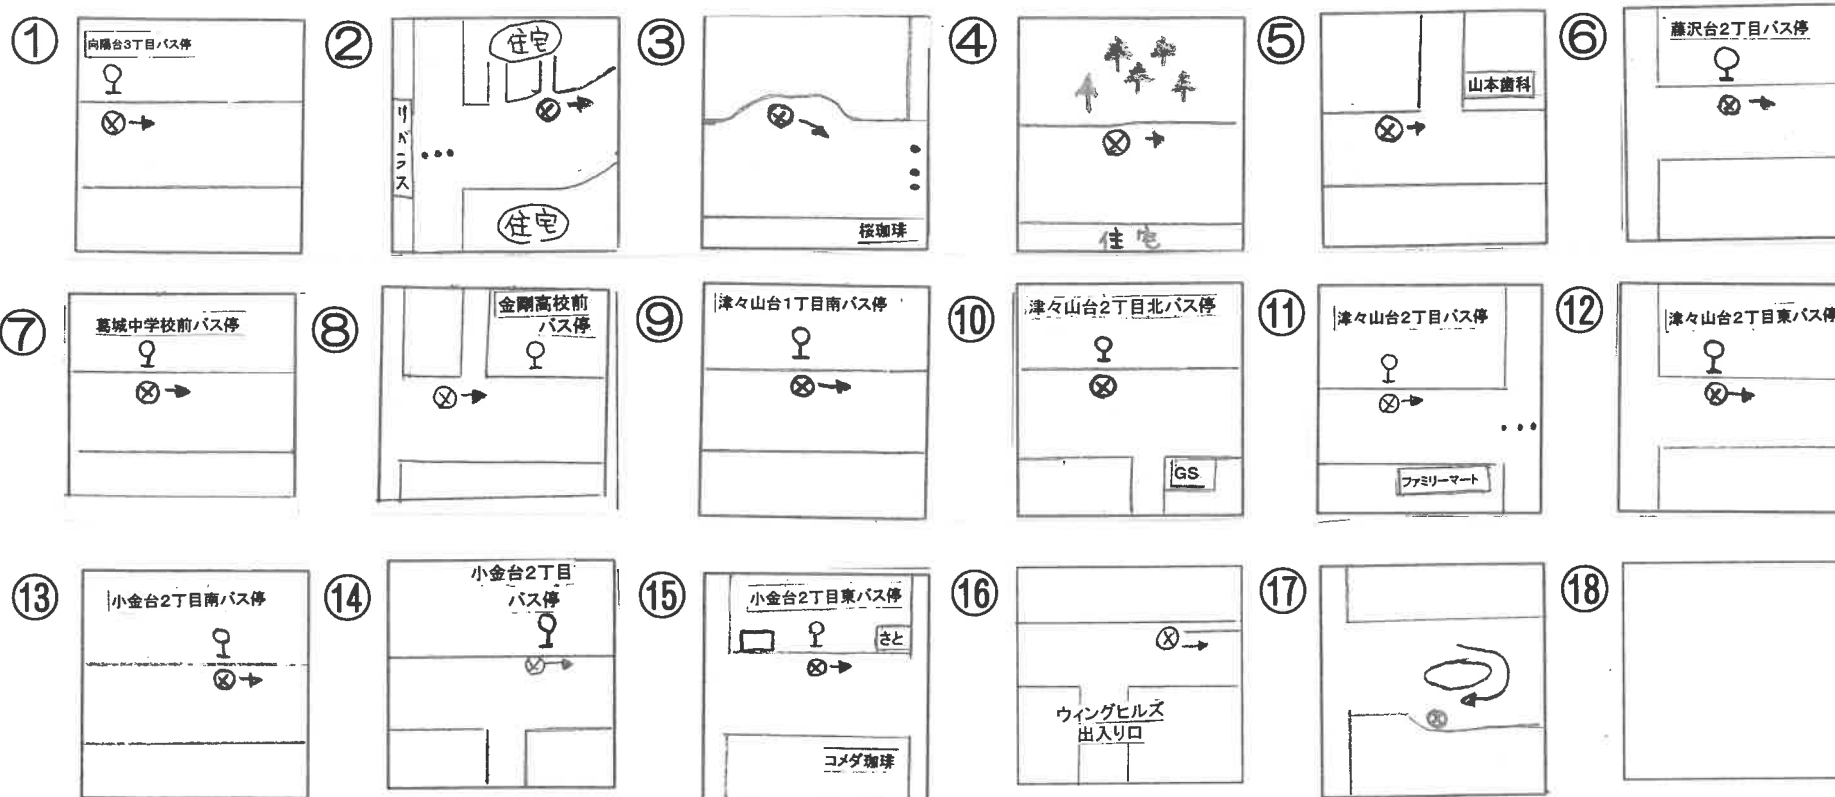

Dコース スクールバス停留所 (津々山台・小金台方面)

2026年 夏短

5分前にはお待ち下さい

Dコース	富田林イトマン	① 向陽台3丁目	② 向陽台4 入口	③ 桜珈琲向い	④ 藤沢台6	⑤ 山本歯科医院前	⑥ 藤沢台2丁目 バス停	⑦ 葛城中学校前	⑧ 金剛高校前	⑨ 津々山台1丁目南 バス停	⑩ 津々山台2丁目北 バス停	⑪ 津々山台2丁目 バス停	⑫ 津々山台2丁目東 バス停	⑬ 小金台2丁目南 バス停	⑭ 小金台2丁目 バス停	⑮ 小金台2丁目東 バス停	⑯ ウイングヒルズ	⑰ 富美ヶ丘	富田林イトマン
迎え	8:40	8:45	8:46	8:50	8:51	8:52	8:53	8:54	8:55	8:57	8:58	9:00	9:01	9:02	9:03	9:04	9:06	9:11	9:17
送り	10:40	10:45	10:46	10:50	10:51	10:52	10:53	10:54	10:55	10:57	10:58	11:00	11:01	11:02	11:03	11:04	11:06	11:11	11:17