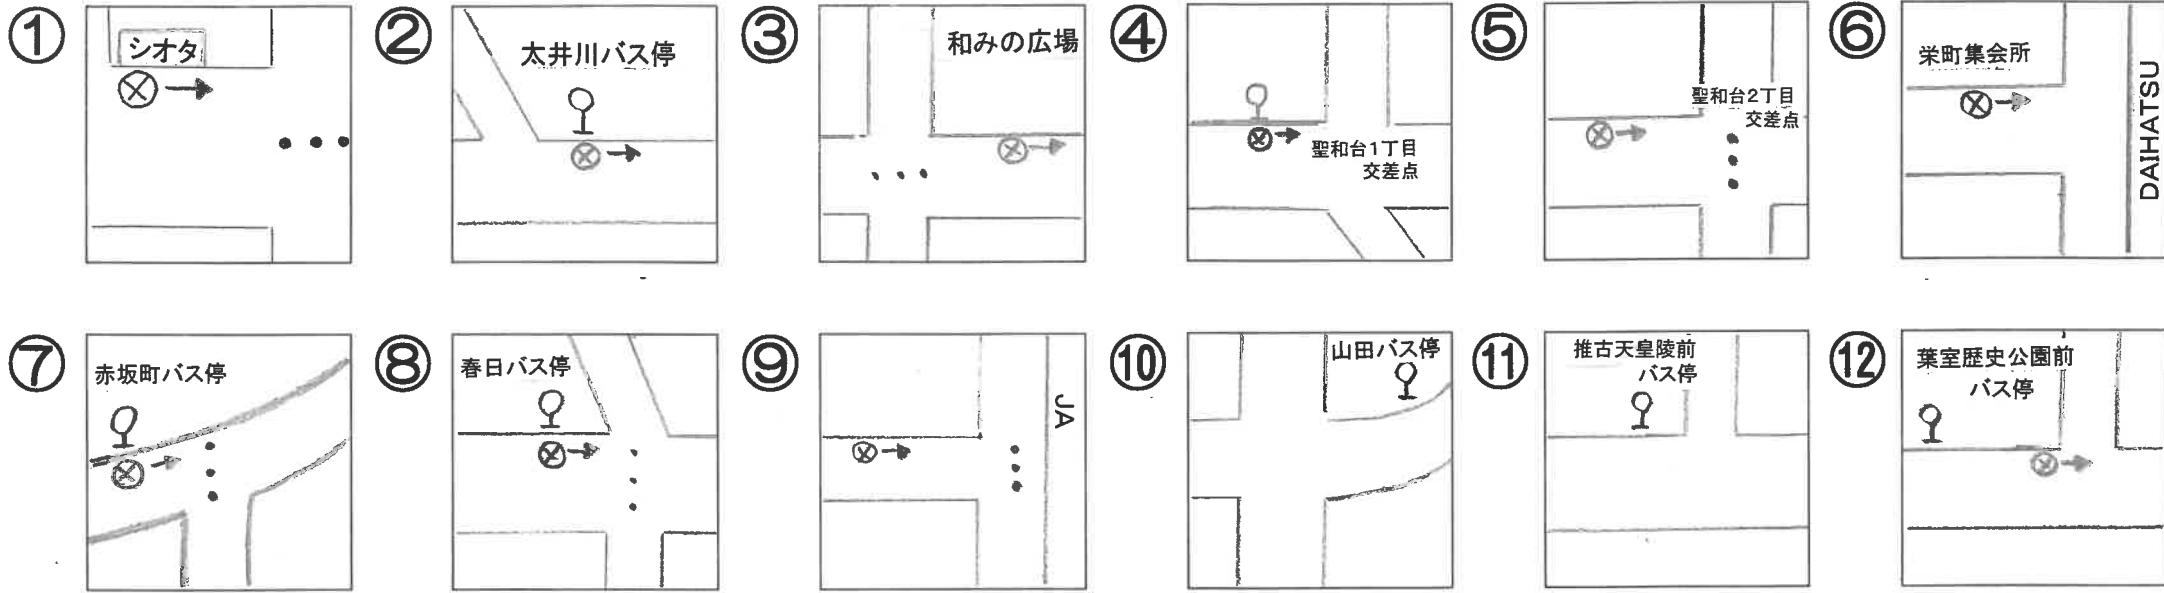

Aコース スクールバス停留所 (太子・聖和台方面)

2026年 夏短

5分前にはお待ち下さい

Aコース	富田林イトマン	①川面町	②太井川バス停	③和みの広場前	④聖和台1丁目	⑤聖和台2交差点	⑥栄町集会所前	⑦赤坂町バス停	⑧春日バス停	⑨六枚橋交差点	⑩山田バス停	⑪推古天皇陵前バス停	⑫葉室歴史公園前	富田林イトマン
迎え	8:40	8:48	8:54	8:56	8:57	8:58	8:59	9:00	9:00	9:01	9:03	9:04	9:06	9:20
送り	10:40	10:48	10:54	10:56	10:57	10:58	10:59	11:00	11:00	11:01	11:03	11:04	11:16	11:20