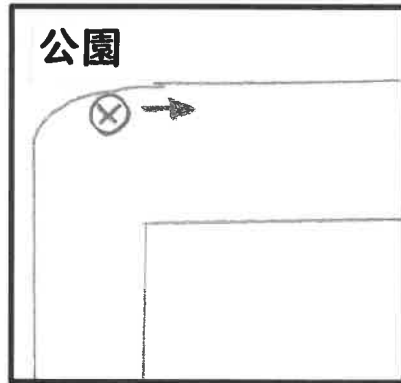

# Gコース スクールバス停留所 (北野田方面)

①

②

5分前にはお待ち下さい。

Gコース	富田林イトマン	① 東野第9公園	② 北野田送信所前	富田林イトマン
A-4水 A-3土				
A-3迎え	14:45	15:03	15:10	15:25
A-4迎え	15:45	16:03	16:10	16:25
A-3送り	16:50	17:08	17:15	17:30
A-4送り	17:50	18:08	18:15	18:30