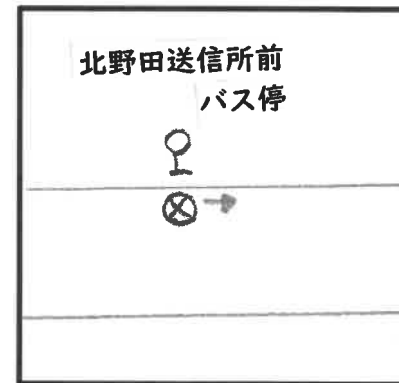

# Gコース スクールバス停留所 (北野田方面)

①

②

5分前にはお待ち下さい。

Gコース	富田林イトマン	① 東野第9公園	② 北野田送信所前	富田林イトマン
A-4水 A-3土				
A-3迎え	14:45	15:03	15:10	15:25
A-4迎え	15:45	16:03	16:10	16:25
A-3送り	16:50	17:08	17:15	17:30
A-4送り	17:50	18:08	18:15	18:30