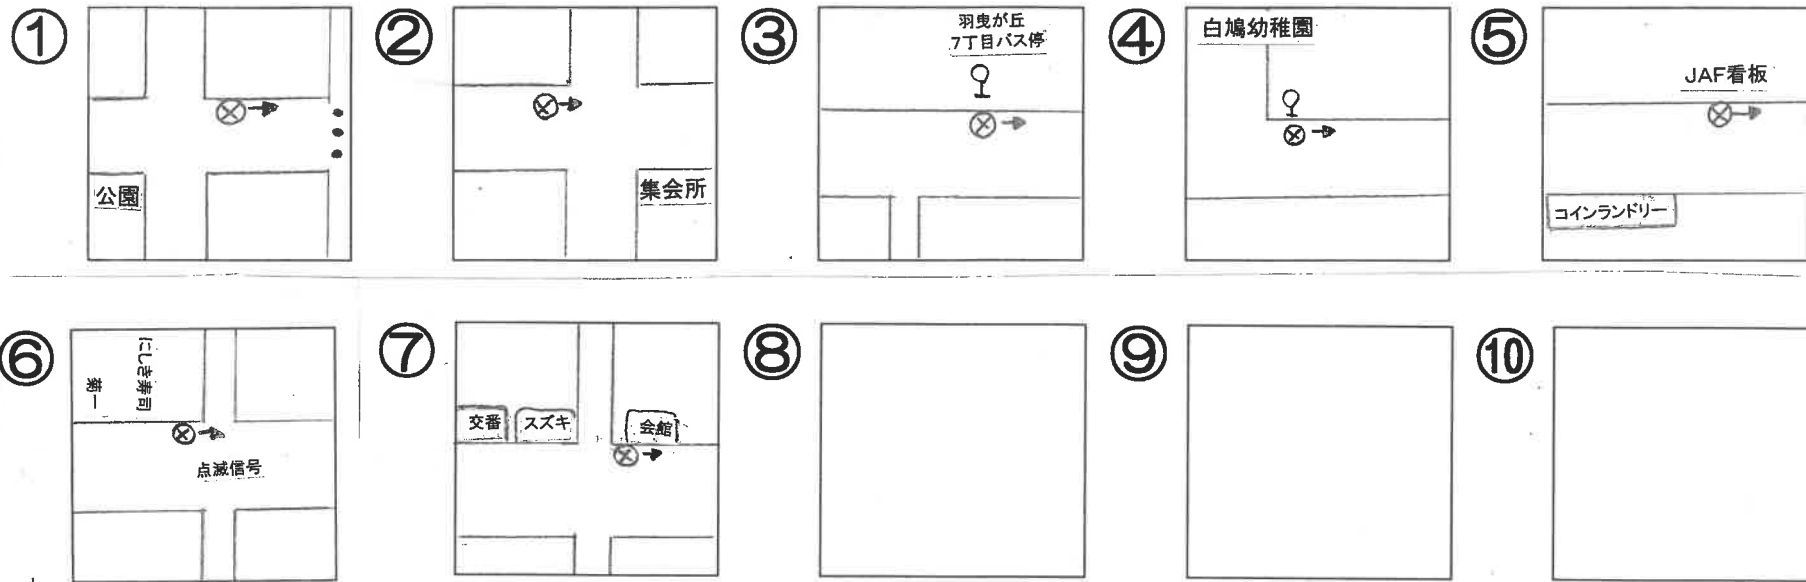

# Fコース スクールバス停留所 (羽曳ヶ丘・東阪田方面)

'24.4.1

5分前にはお待ち下さい

Fコース A-4・5月・木  A-3土	富田林イトマン	① 羽曳ヶ丘 十丁目公園前	② 羽曳ヶ丘 第3集会所向い	③ 羽曳ヶ丘7丁目バス停	④ 白鳩幼稚園前	⑤ JAF看板前	⑥ 喜志4丁目	⑦ 喜志財産区倉庫前	富田林イトマン
A-3迎え	14:50	15:03	15:04	15:05	15:06	15:07	15:18	15:20	15:29
A-4迎え	15:50	16:03	16:04	16:05	16:06	16:07	16:18	16:20	16:29
A-5迎え	16:50	17:03	17:04	17:05	17:06	17:07	17:18	17:20	17:29
A-4送り	17:50	18:03	18:04	18:05	18:06	18:07	18:18	18:20	18:29
A-5送り	18:50	19:03	19:04	19:05	19:06	19:07	19:18	19:20	19:29