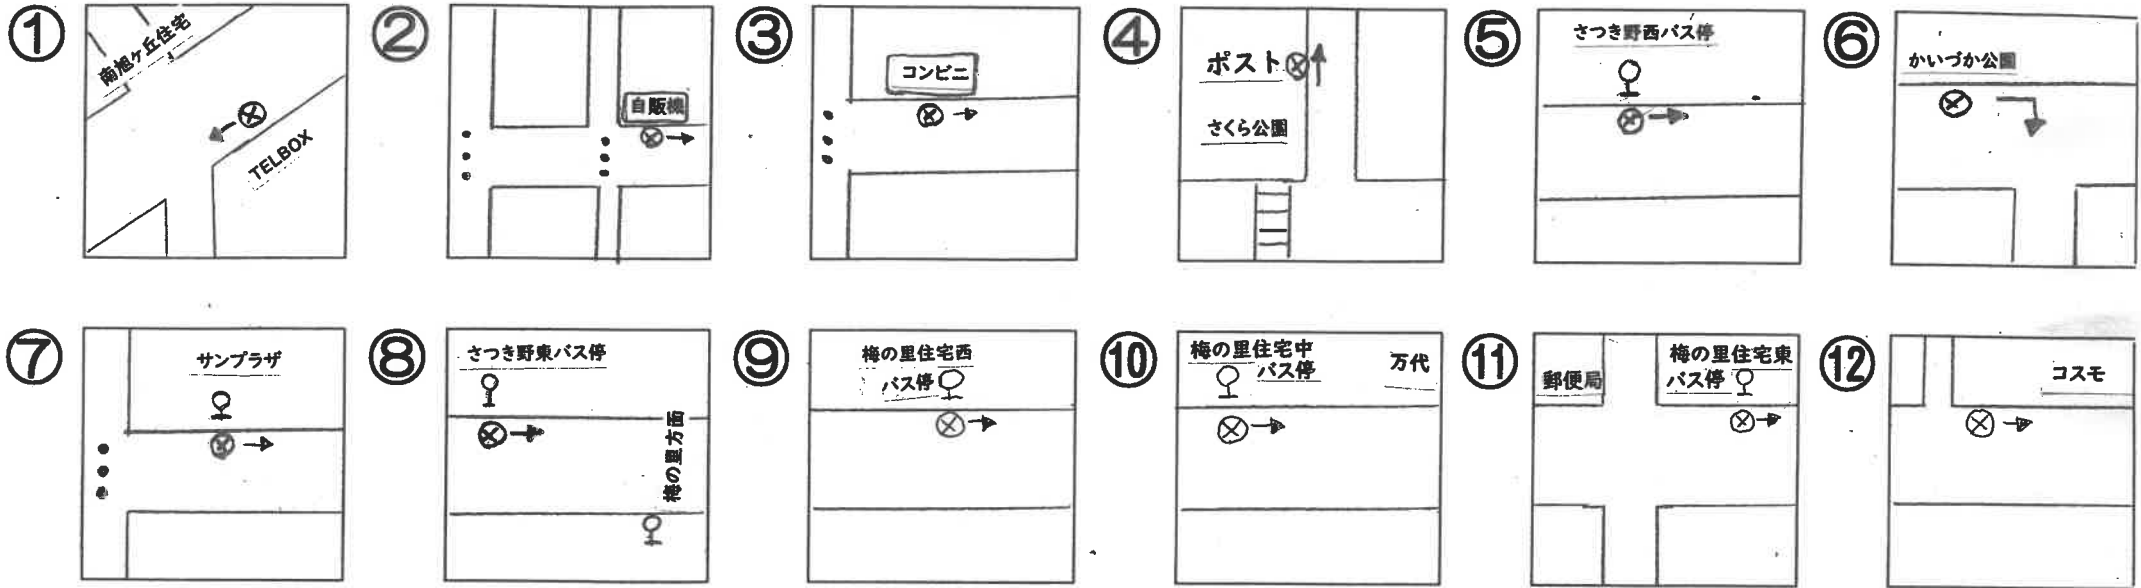

# Eコース スクールバス停留所 (南旭ヶ丘・さつき野・梅の里方面)

'24.4.1

5分前にはお待ち下さい

Eコース	富田林イトマン	①南旭ヶ丘住宅	②梅の里入り口	③コンビニ前	④さくら公園前	⑤さつき野西バス停	⑥かいづか公園	⑦さつき野西センター前バス停	⑧さつき野東	⑨梅の里西バス停	⑩梅の里中バス停	⑪梅の里東バス停	⑫宮前	富田林イトマン
A-4・5火・金														
A-3・4・5水														
A-2・4土														
A-2迎え	13:45	13:53	14:01	14:01	14:05	14:07	14:09	14:11	14:13	14:15	14:16	14:17	14:23	14:30
A-3迎え	14:45	14:53	15:01	15:01	15:05	15:07	15:09	15:11	15:13	15:15	15:16	15:17	15:23	15:30
A-4迎え	15:45	15:53	16:01	16:01	16:05	16:07	16:09	16:11	16:13	16:15	16:16	16:17	16:23	16:30
A-5迎え	16:45	16:53	17:01	17:01	17:05	17:07	17:09	17:11	17:13	17:15	17:16	17:17	17:23	17:30
Eコース	富田林イトマン	南旭ヶ丘住宅	宮前	梅の里入り口	コンビニ前	梅の里東バス停	梅の里中	梅の里西	さつき野東	さくら公園前	さつき野西バス停	かいづか公園	さつき野西センター前バス停	富田林イトマン
A-2送り	15:45	15:53	15:58	16:01	16:01	16:02	16:03	16:03	16:04	16:05	16:07	16:09	16:11	16:30
A-3送り	16:45	16:53	16:58	17:01	17:01	17:02	17:03	17:03	17:04	17:05	17:07	17:09	17:11	17:30
A-4送り	17:45	17:53	17:58	18:01	18:01	18:02	18:03	18:03	18:04	18:05	18:07	18:09	18:11	18:30
A-5送り	18:45	18:53	18:58	19:01	19:01	19:02	19:03	19:03	19:04	19:05	19:07	19:09	19:11	19:30