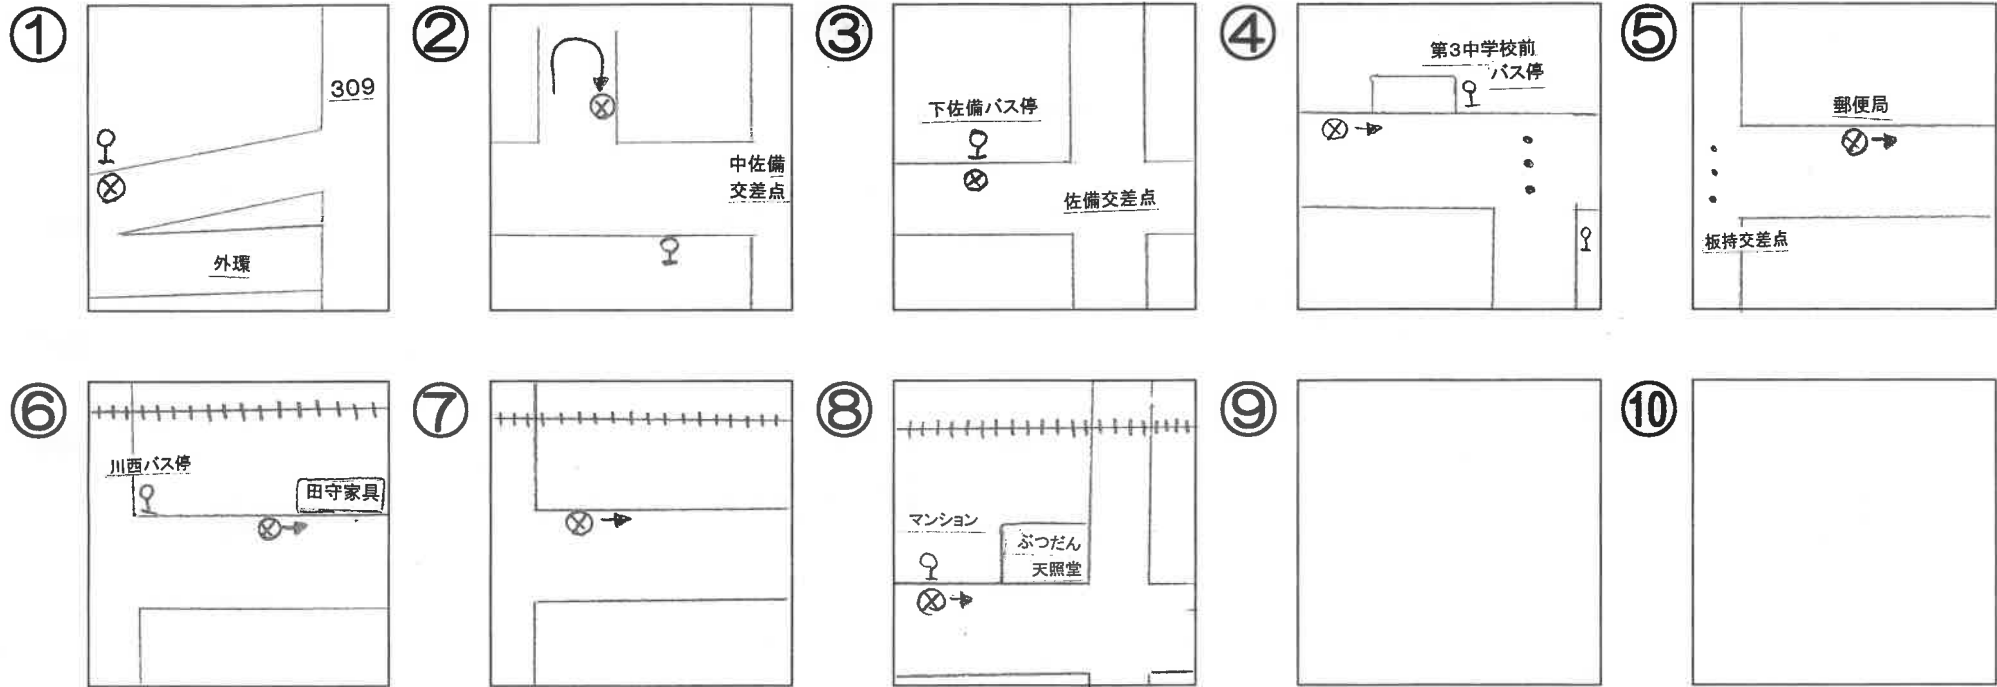

Cコース スクールバス停留所 (佐備・板持方面)

'24.2.1

5分前にはお待ち下さい

Cコース	富田林イトマン	① 総合福祉会館前	② 中佐備	③ 下佐備	④ 第三中学校前	⑤ 西板持	⑥ 川西	⑦ 甲田南	⑧ 甲田1丁目	富田林イトマン
A-4月・木										
A-5木										
A-4迎え	15:50	15:55	16:04	16:05	16:07	16:11	16:14	16:15	16:16	16:21
A-5迎え	16:50	16:55	17:04	17:05	17:07	17:11	17:14	17:15	17:16	17:21
A-4送り	17:50	17:55	18:04	18:05	18:07	18:11	18:14	18:15	18:16	18:21
A-5送り	18:50	18:55	19:04	19:05	19:07	19:11	19:14	19:15	19:16	19:21