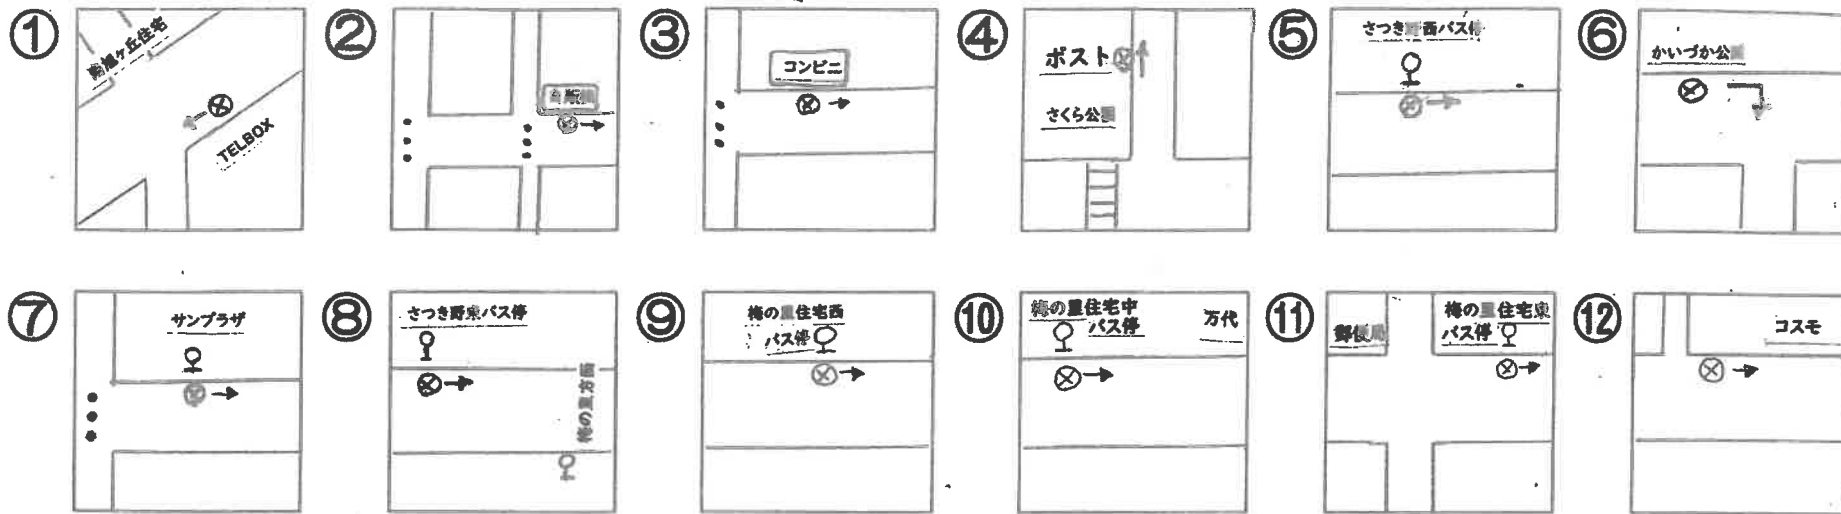

Eコース スクールバス停留所 (南旭ヶ丘・さつき野・梅の里方面)

'26.4.1

5分前にはお待ち下さい

Eコース	田林イトマン	①南旭ヶ丘住宅	②梅の里入り口	③コンビニ前	④さくら公園前	⑤さつき野西バス停	⑥かいづか公園	⑦さつき野東バス停	⑧さつき野東	⑨梅の里西バス停	⑩梅の里中バス停	⑪梅の里東バス停	⑫宮前	田林イトマン
A-4・5火・金														
A- 4・5水														
A-2・4土														
A-2迎え	13:45	13:53	14:01	14:01	14:05	14:07	14:09	14:11	14:13	14:15	14:16	14:17	14:23	14:30
A-4迎え	15:45	15:53	16:01	16:01	16:05	16:07	16:09	16:11	16:13	16:15	16:16	16:17	16:23	16:30
A-5迎え	16:45	16:53	17:01	17:01	17:05	17:07	17:09	17:11	17:13	17:15	17:16	17:17	17:23	17:30
Eコース	田林イトマン	南旭ヶ丘住宅	宮前	梅の里入り口	コンビニ前	梅の里東バス停	梅の里中	梅の里西	さつき野東	さくら公園前	さつき野西バス停	かいづか公園	さつき野東バス停	田林イトマン
A-2送り	15:45	15:53	15:58	16:01	16:01	16:02	16:03	16:03	16:04	16:05	16:07	16:09	16:11	16:30
A-4送り	17:45	17:53	17:58	18:01	18:01	18:02	18:03	18:03	18:04	18:05	18:07	18:09	18:11	18:30
A-5送り	18:45	18:53	18:58	19:01	19:01	19:02	19:03	19:03	19:04	19:05	19:07	19:09	19:11	19:30