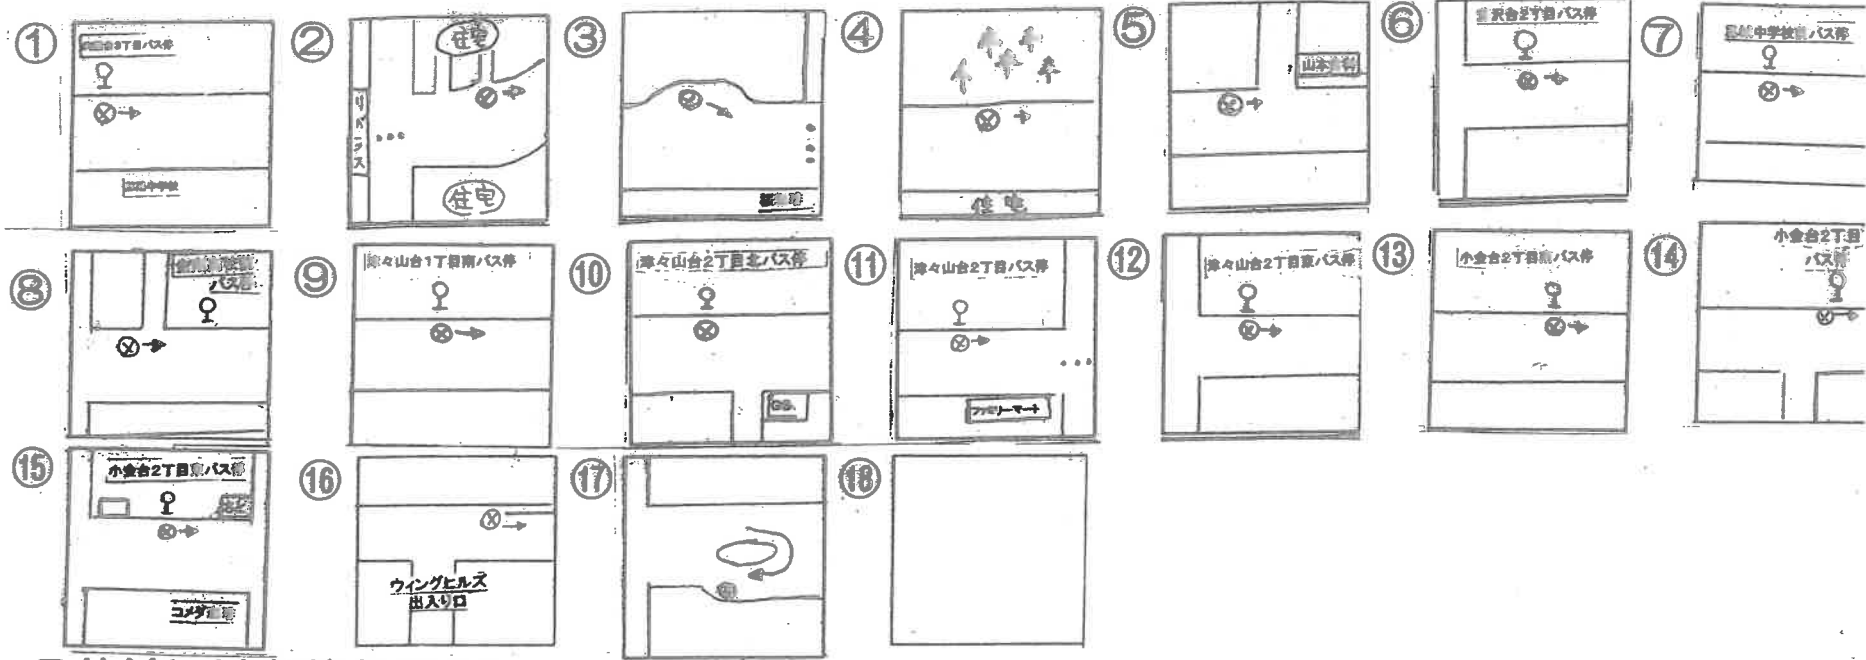

# Dコース スクールバス停留所 (津々山台・小金台方面)

264.1

5分前にはお待ち下さい

Dコース	富田林イトマン	① 向陽台	② 3丁目バス停	③ 向陽台4	④ 桜珈琲向かい	⑤ 藤沢台6	⑥ 山本歯科	⑦ 藤沢台2丁目バス停	⑧ 葛城中学校前バス停	⑨ 金剛高校前	⑩ 津々山台1丁目南バス停	⑪ 津々山台2丁目北バス停	⑫ 津々山台2丁目バス停	⑬ 津々山台2丁目東バス停	⑭ 小金台2丁目南バス停	⑮ 小金台2丁目バス停	⑯ 小金台2丁目東バス停	⑰ ウイングヒルズ向かい	⑱ 富美ヶ丘	富田林イトマン
A-2土	13:50	13:55	13:56	13:59	14:00	14:01	14:02	14:03	14:04	14:06	14:07	14:08	14:09	14:10	14:11	14:12	14:14	14:17	14:23	
A-3水	14:50	14:55	14:56	14:59	15:00	15:01	15:02	15:03	15:04	15:06	15:07	15:08	15:09	15:10	15:11	15:12	15:14	15:17	15:23	
A-4土	15:50	15:55	15:56	15:59	16:00	16:01	16:02	16:03	16:04	16:06	16:07	16:08	16:09	16:10	16:11	16:12	16:14	16:17	16:23	
A-5月水金	16:50	16:55	16:56	16:59	17:00	17:01	17:02	17:03	17:04	17:06	17:07	17:08	17:09	17:10	17:11	17:12	17:14	17:17	17:23	
A-2送り	17:50	17:55	17:56	17:59	18:00	18:01	18:02	18:03	18:04	18:06	18:07	18:08	18:09	18:10	18:11	18:12	18:14	18:17	18:23	
A-3送り	18:50	18:55	18:56	18:59	19:00	19:01	19:02	19:03	19:04	19:06	19:07	19:08	19:09	19:10	19:11	19:12	19:14	19:17	19:23	