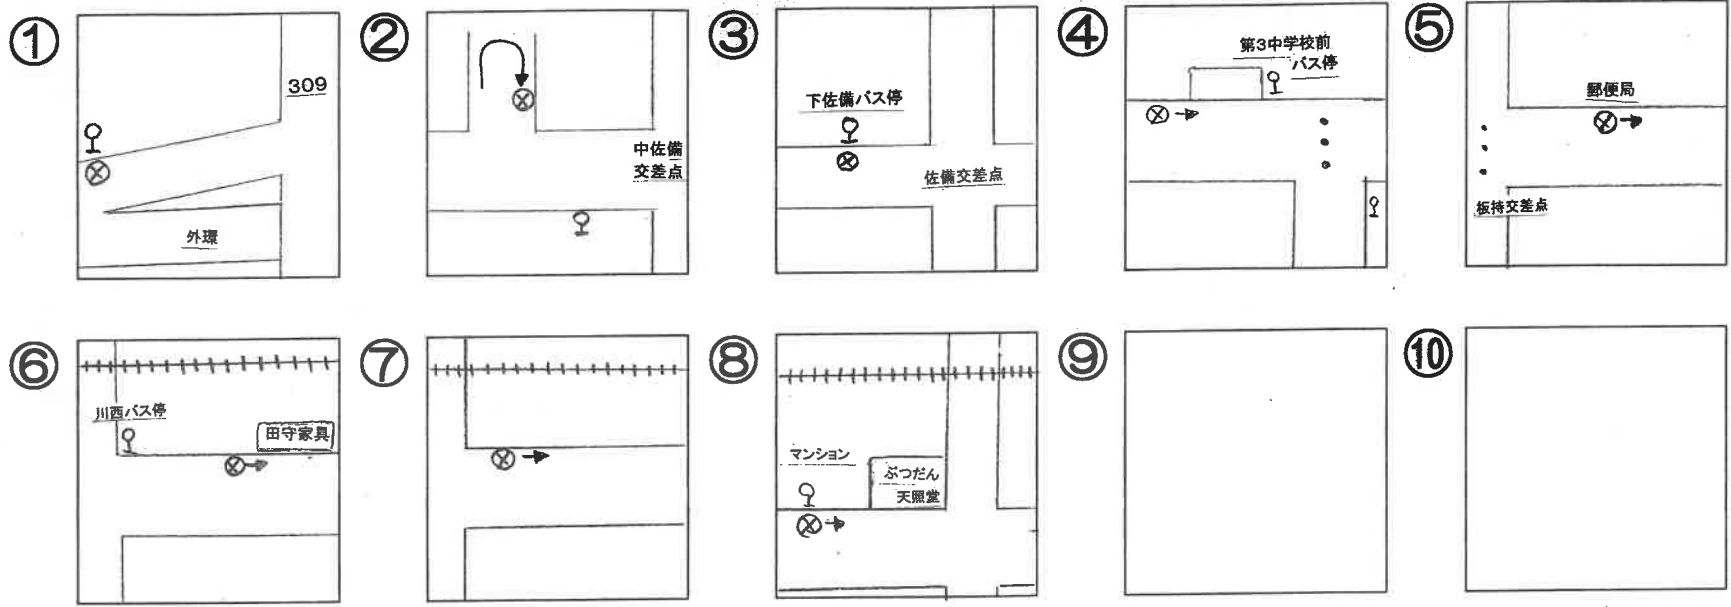

# Cコース スクールバス停留所 (佐備・板持方面)

'25.9.1

**5分前にはお待ち下さい**

Cコース	富田林イトマン	① 総合福祉会館前	② 中佐備	③ 下佐備	④ 第三中学校前	⑤ 西板持	⑥ 川西	⑦ 甲田南	⑧ 甲田1丁目	富田林イトマン
A-4月・木										
A-5木										
A-4迎え	15:50	15:55	16:04	16:05	16:07	16:11	16:14	16:15	16:16	16:21
A-5迎え	16:50	16:55	17:04	17:05	17:07	17:11	17:14	17:15	17:16	17:21
A-4送り	17:50	17:55	18:04	18:05	18:07	18:11	18:14	18:15	18:16	18:21
A-5送り	18:50	18:55	19:04	19:05	19:07	19:11	19:14	19:15	19:16	19:21