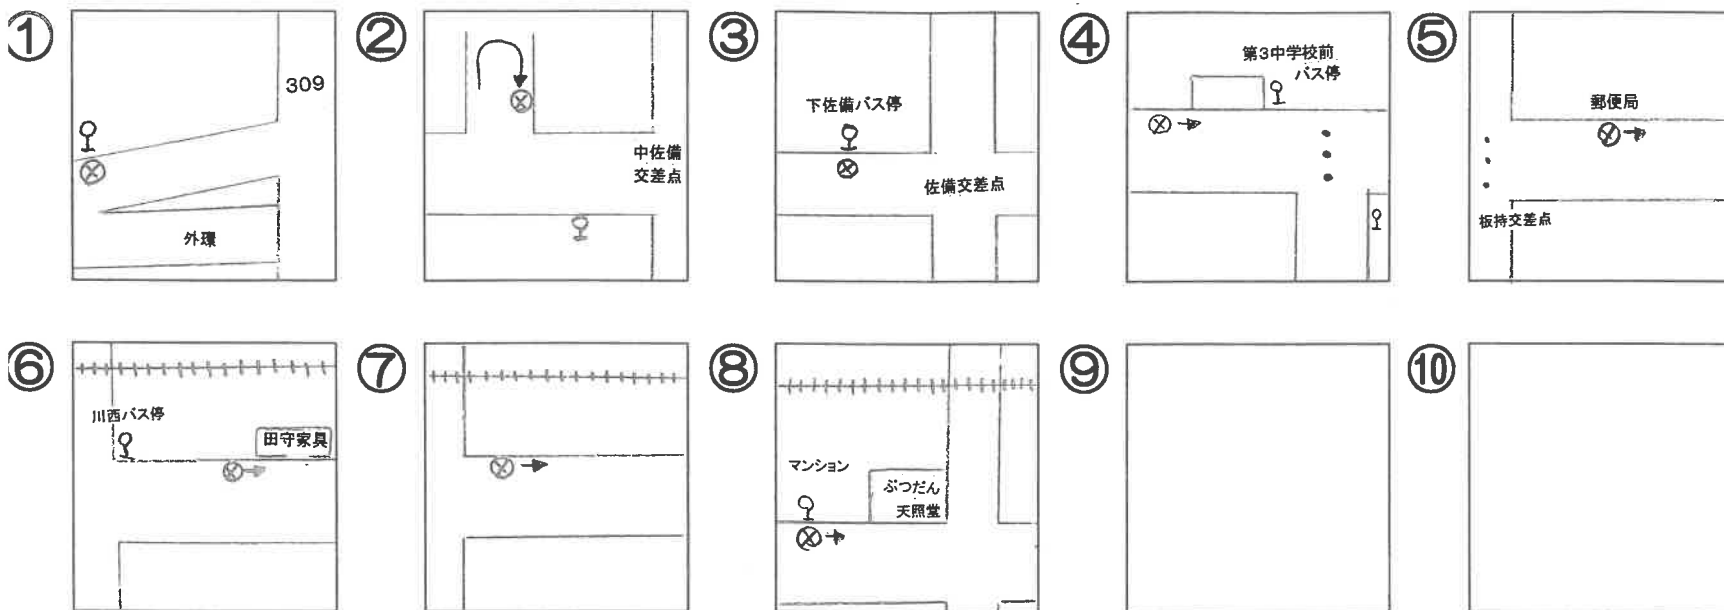

# Cコース スクールバス停留所 (佐備・板持方面)

'26.4.1

5分前にはお待ち下さい

Cコース		①	②	③	④	⑤	⑥	⑦	⑧	
A-4木	富田林イトマン	総合福祉会館前	中佐備	下佐備	第三中学校前	西板持	川西	甲田南	甲田1丁目	富田林イトマン
A-5木										
A-4迎え	15:50	15:55	16:04	16:05	16:07	16:11	16:14	16:15	16:16	16:21
A-5迎え	16:50	16:55	17:04	17:05	17:07	17:11	17:14	17:15	17:16	17:21
A-4送り	17:50	17:55	18:04	18:05	18:07	18:11	18:14	18:15	18:16	18:21
A-5送り	18:50	18:55	19:04	19:05	19:07	19:11	19:14	19:15	19:16	19:21