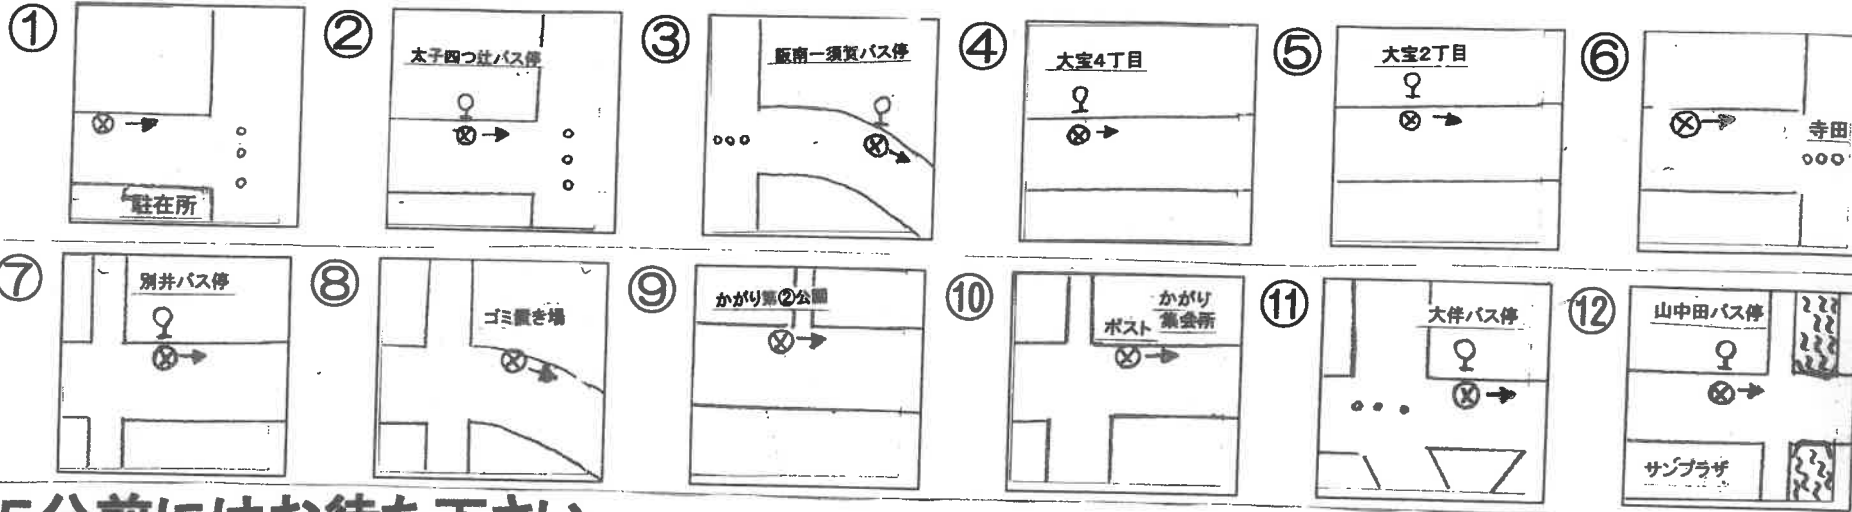

Bコース スクールバス停留所 (喜志・大宝・大伴方面)

'26, 4.1

5分前にはお待ち下さい

Bコース	富田林イトマン	①喜志南	②太子四ツ辻バス停	③阪南一須賀バス停	④大宝4丁目バス停	⑤大宝2丁目バス停	⑥寺田	⑦別井バス停	⑧かがり①	⑨かがり第2公園前	⑩かがり住宅集会所前	⑪大伴バス停	⑫山中田バス停	富田林イトマン
A-4金														
A-5水・金														
	13:50	13:58	14:03	14:06	14:10	14:11	14:15	14:16	14:19	14:20	14:20	14:21	14:22	14:30
A-4迎え	15:50	15:58	16:03	16:06	16:10	16:11	16:15	16:16	16:19	16:20	16:20	16:21	16:22	16:30
A-5迎え	16:50	16:58	17:03	17:06	17:10	17:11	17:15	17:16	17:19	17:20	17:20	17:21	17:22	17:30
Bコース	富田林イトマン	喜志南	太子四ツ辻バス停	阪南一須賀バス停	大宝2丁目バス停	大宝4丁目バス停	寺田	別井バス停	かがり①	かがり第2公園前	かがり住宅集会所前	大伴バス停	山中田バス停	富田林イトマン
	15:50	15:58	16:03	16:06	16:07	16:08	16:15	16:16	16:19	16:20	16:20	16:21	16:22	16:30
A-4送り	17:50	17:58	18:03	18:06	18:07	18:08	18:15	18:16	18:19	18:20	18:20	18:21	18:22	18:30
A-5送り	18:50	18:58	19:03	19:06	19:07	19:08	19:15	19:16	19:19	19:20	19:20	19:21	19:22	19:30