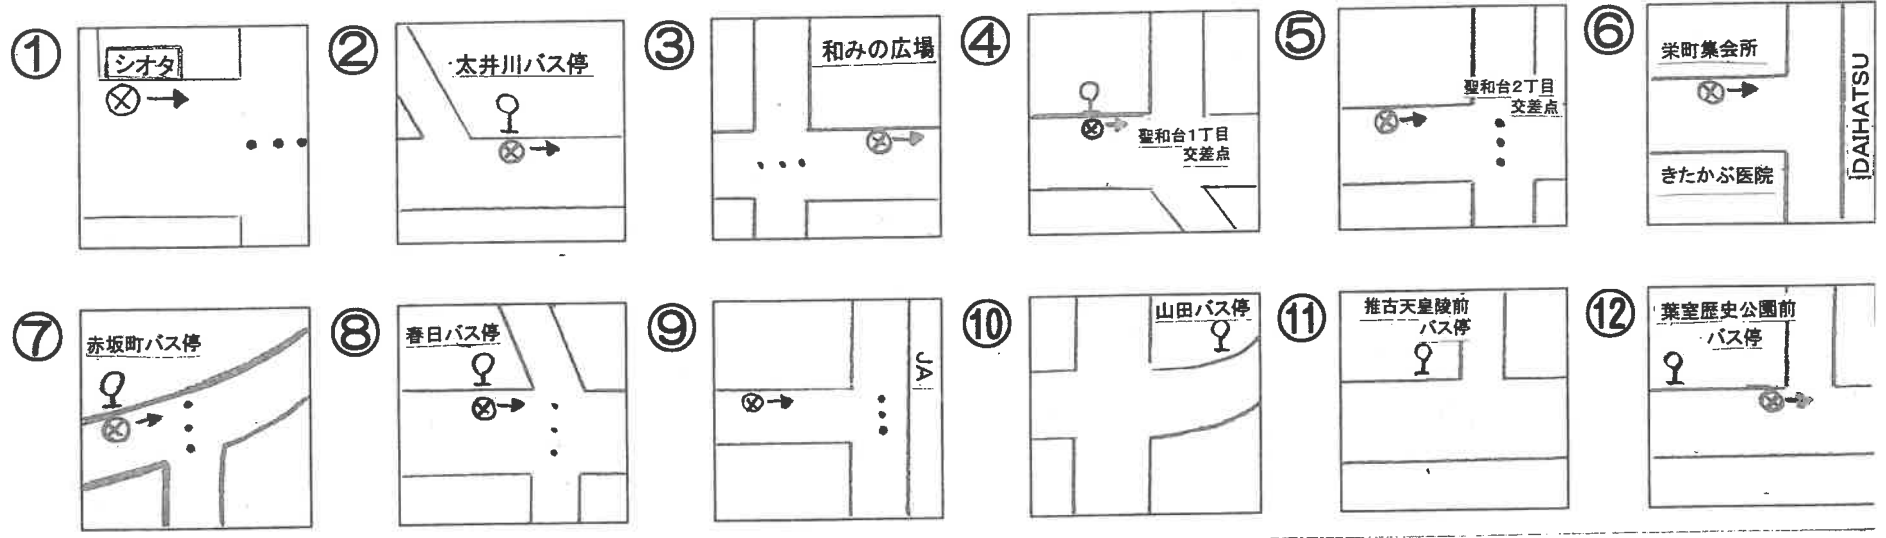

# Aコース スクールバス停留所 (太子・聖和台方面)

' 26.4.1

5分前にはお待ち下さい

Aコース	富田林イトマン	①川面町	②太井川バス停	③和みの広場前	④聖和台1	⑤聖和台2	⑥栄町集会所前	⑦赤坂町バス停	⑧春日バス停	⑨六枚橋	⑩山田バス停	⑪推古天皇陵前バス停	⑫葉室	富田林イトマン
A-3月木														
A-4水														
A-3土														
A-3迎え	14:50	14:58	15:04	15:06	15:07	15:08	15:09	15:10	15:10	15:11	15:13	15:14	15:16	15:30
A-4迎え	15:50	15:58	16:04	16:06	16:07	16:08	16:09	16:10	16:10	16:11	16:13	16:14	16:16	16:30
A-3送り	16:50	16:58	17:04	17:06	17:07	17:08	17:09	17:10	17:10	17:11	17:13	17:14	17:16	17:30
A-4送り	17:50	17:58	18:04	18:06	18:07	18:08	18:09	18:10	18:10	18:11	18:13	18:14	18:16	18:30
A-5送り	18:50	18:58	19:04	19:06	19:07	19:08	19:09	19:10	19:10	19:11	19:13	19:14	19:16	19:30