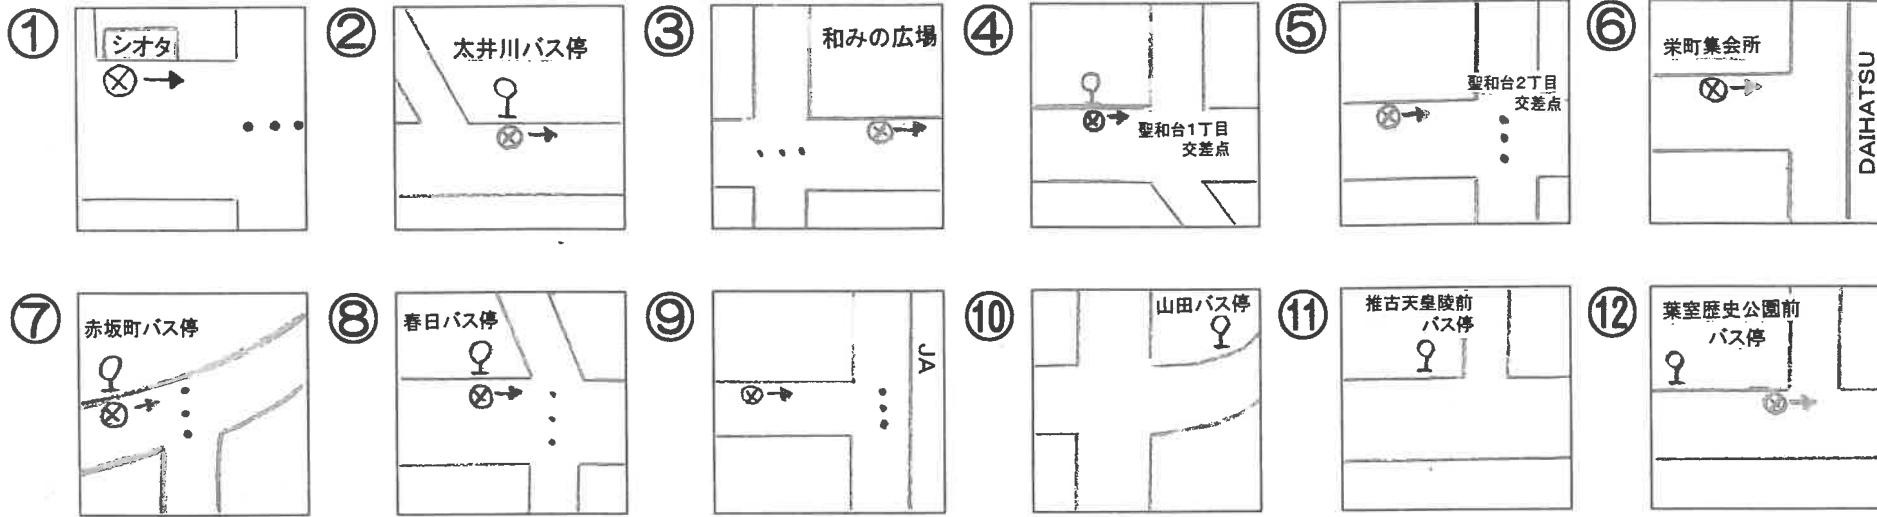

# Aコース スクールバス停留所 (太子・聖和台方面)

' 26.4.1

5分前にはお待ち下さい

Aコース	① 富田林イトマン	② 川面町	③ 太井川バス停	④ 和みの広場前	⑤ 聖和台1	⑥ 聖和台2	⑦ 栄町集会所前	⑧ 赤坂町バス停	⑨ 春日バス停	⑩ 六枚橋	⑪ 山田バス停	⑫ 推古天皇陵前バス停	⑬ 葉室	富田林イトマン
A-5月・木														
A-4水・木														
A-3土														
A-3迎え	14:50	14:58	15:04	15:06	15:07	15:08	15:09	15:10	15:10	15:11	15:13	15:14	15:16	15:30
A-4迎え	15:50	15:58	16:04	16:06	16:07	16:08	16:09	16:10	16:10	16:11	16:13	16:14	16:16	16:30
A-3送り5迎え	16:50	16:58	17:04	17:06	17:07	17:08	17:09	17:10	17:10	17:11	17:13	17:14	17:16	17:30
A-4送り	17:50	17:58	18:04	18:06	18:07	18:08	18:09	18:10	18:10	18:11	18:13	18:14	18:16	18:30
A-5送り	18:50	18:58	19:04	19:06	19:07	19:08	19:09	19:10	19:10	19:11	19:13	19:14	19:16	19:30