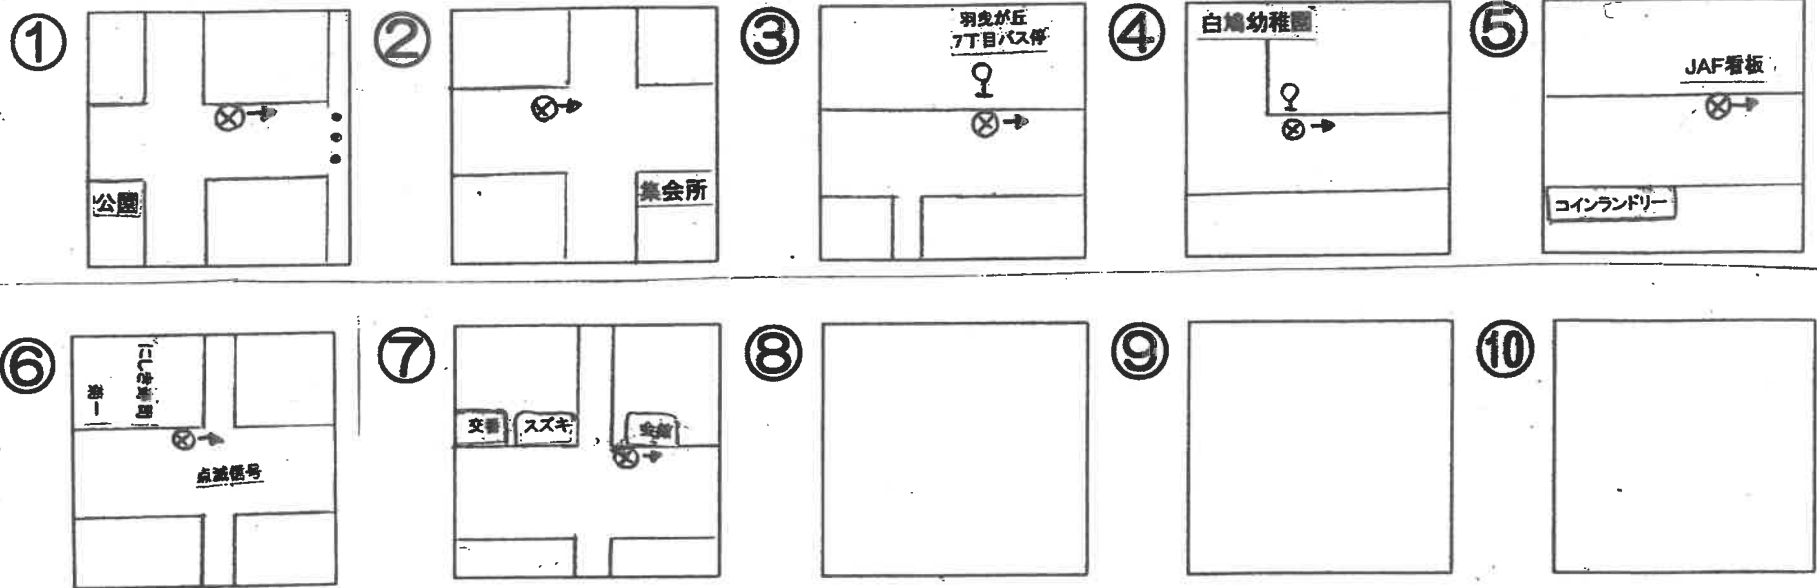

Fコース スクールバス停留所 (羽曳ヶ丘・東阪田方面)

'23. 夏短

5分前にはお待ち下さい

Fコース	富田林イトマン	① 羽曳ヶ丘 十丁目公園前	② 羽曳ヶ丘 い第3集会所向	③ 羽曳ヶ丘 7丁目バス停	④ 白鳩幼稚園前	⑤ JAF看板前	⑥ 喜志4丁目	⑦ 喜志財産区倉庫前	富田林イトマン
迎え	8:30	8:43	8:44	8:45	8:46	8:46	8:58	9:00	9:09
送り	10:30	10:43	10:44	10:45	10:46	10:46	10:58	11:00	11:09