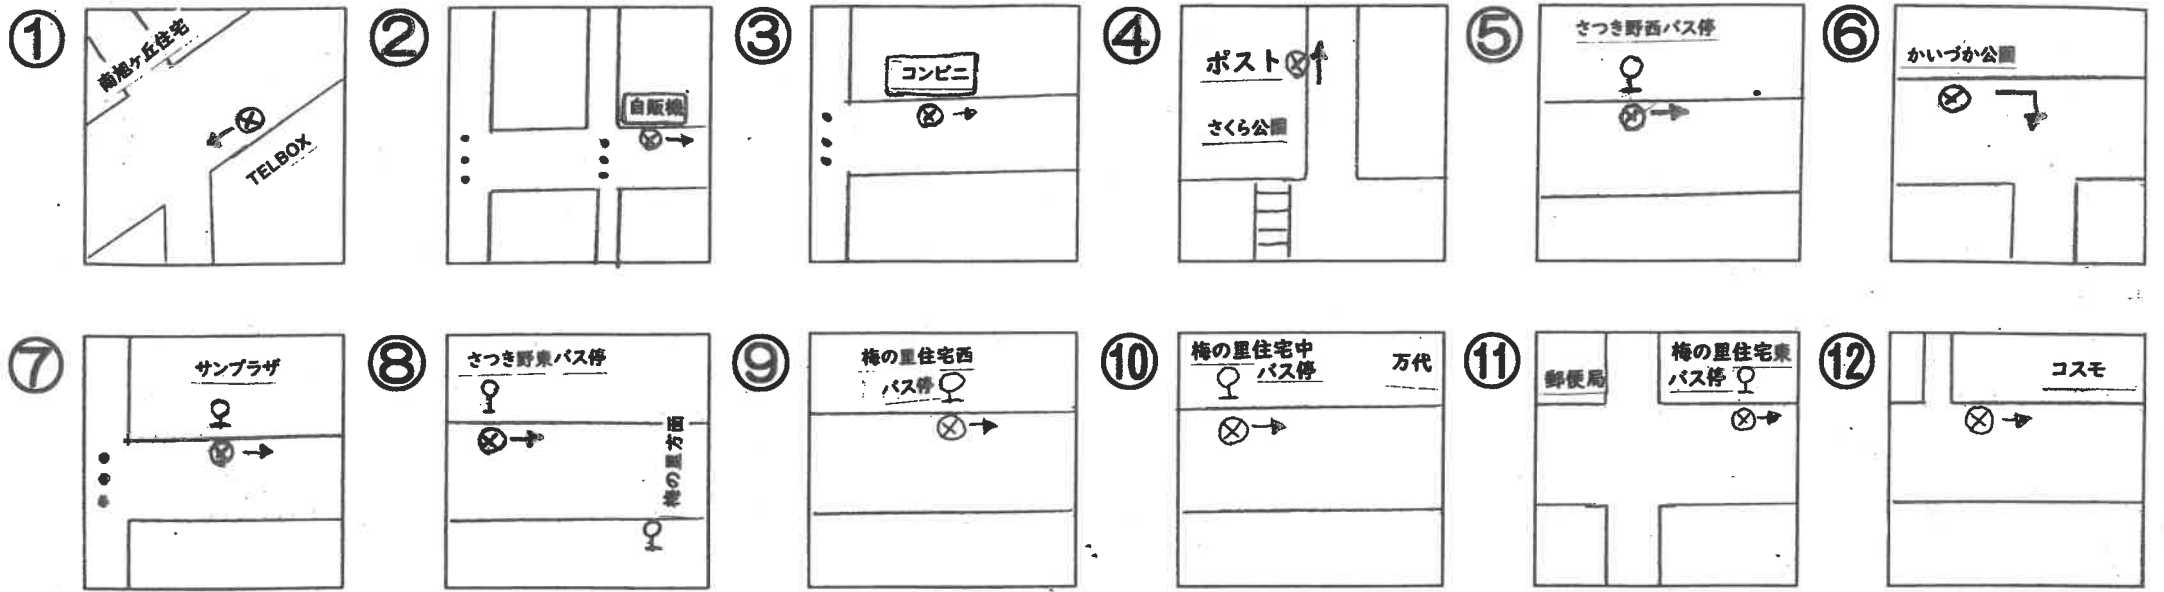

Eコース スクールバス停留所 (南旭ヶ丘・さつき野・梅の里方面) '23. 夏短

5分前にはお待ち下さい

| | | | | | | | | | | | | | | |
|------|---------|---------|---------|--------|---------|-----------|---------|---------------|--------|----------|----------|----------|--------------|---------|
| Eコース | 富田林イトマン | ①南旭ヶ丘住宅 | ②梅の里入り口 | ③コンビニ前 | ④さくら公園前 | ⑤さつき野西バス停 | ⑥かいづか公園 | ⑦さつき野センター前バス停 | ⑧さつき野東 | ⑨梅の里西バス停 | ⑩梅の里中バス停 | ⑪梅の里東バス停 | ⑫宮前 | 富田林イトマン |
| 迎え | 8:30 | 8:38 | 8:43 | 8:44 | 8:48 | 8:50 | 8:52 | 8:54 | 8:56 | 8:58 | 8:59 | 9:01 | 9:05 | 9:10 |
| Eコース | 富田林イトマン | 南旭ヶ丘住宅 | 宮前 | 梅の里入り口 | コンビニ前 | 梅の里東バス停 | 梅の里中 | 梅の里西 | さつき野東 | さくら公園前 | さつき野西バス停 | かいづか公園 | さつき野センター前バス停 | 富田林イトマン |
| 送り | 10:30 | 10:38 | 10:39 | 10:43 | 10:43 | 10:44 | 10:45 | 10:45 | 10:46 | 10:48 | 10:50 | 10:52 | 10:54 | 11:00 |