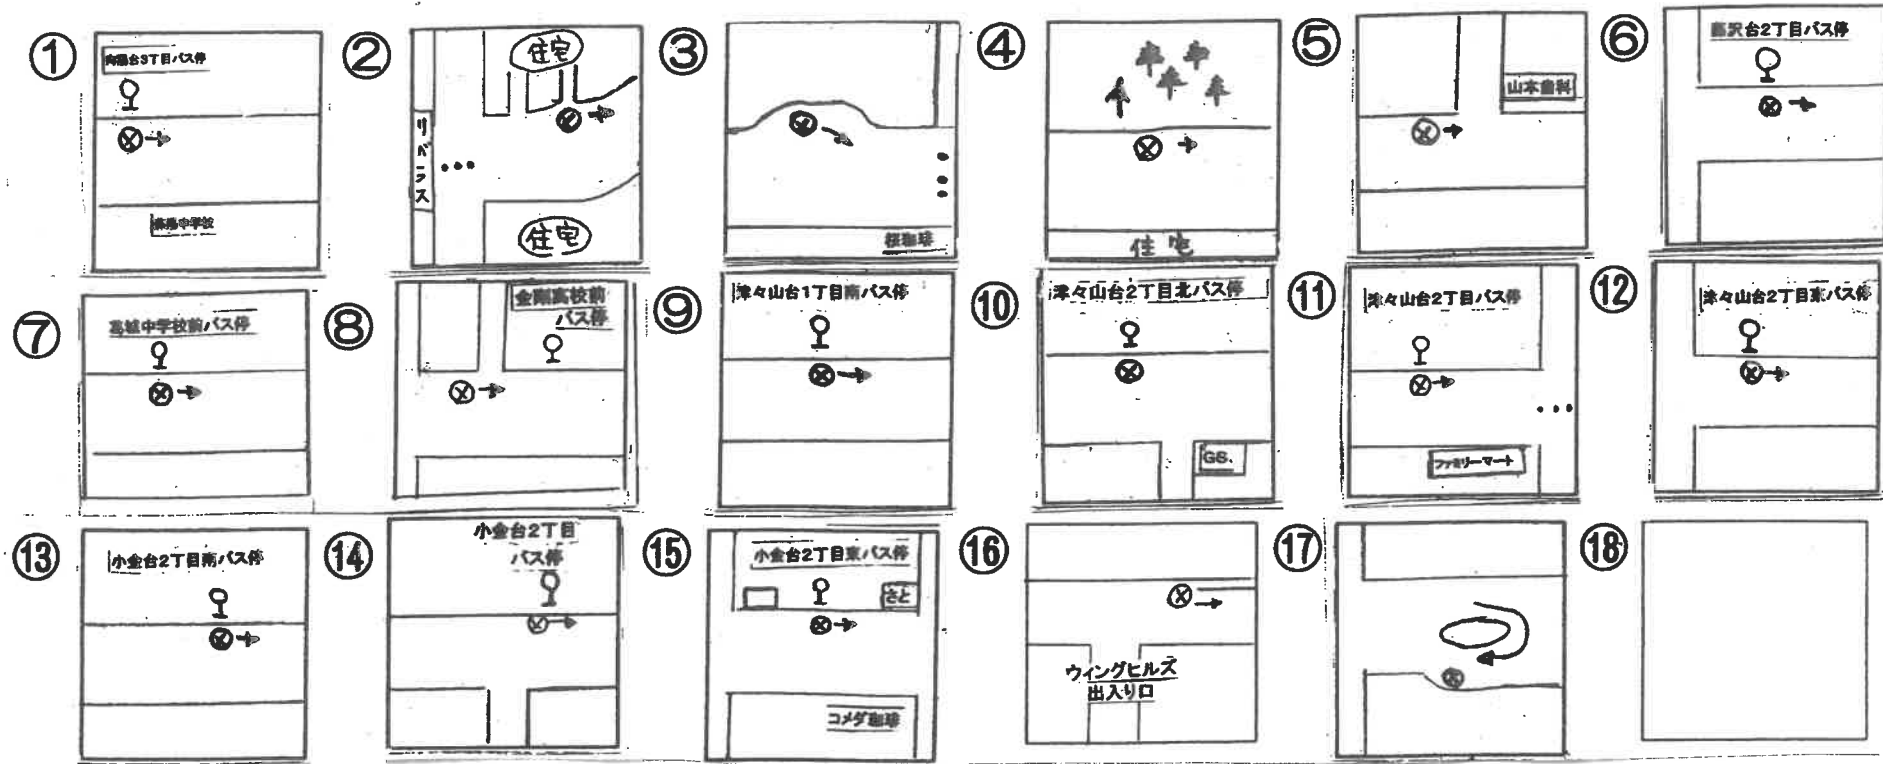

# Dコース スクールバス停留所 (津々山台・小金台方面)

'23.夏短

5分前にはお待ち下さい

Dコース	富田林イトマン	① 向陽台 3丁目バス停	② 向陽台4	③ 桜珈琲向かい	④ 藤沢台6	⑤ 山本歯科	⑥ 藤沢台2丁目 バス停	⑦ 葛城中学校前 バス停	⑧ 金剛高校前	⑨ 津々山台1丁目南 バス停	⑩ 津々山台2丁目北 バス停	⑪ 津々山台2丁目 バス停	⑫ 津々山台2丁目東 バス停	⑬ 小金台2丁目南 バス停	⑭ 小金台2丁目 バス停	⑮ 小金台2丁目東 バス停	⑯ ウイングヒルズ向かい	⑰ 富美ヶ丘	富田林イトマン
迎え	8:30	8:35	8:36	8:40	8:41	8:42	8:43	8:44	8:45	8:47	8:48	8:50	8:51	8:52	8:53	8:54	8:56	9:01	9:07
送り	10:30	10:35	10:36	10:40	10:41	10:42	10:43	10:44	10:45	10:47	10:48	10:50	10:51	10:52	10:53	10:54	10:56	11:01	11:07