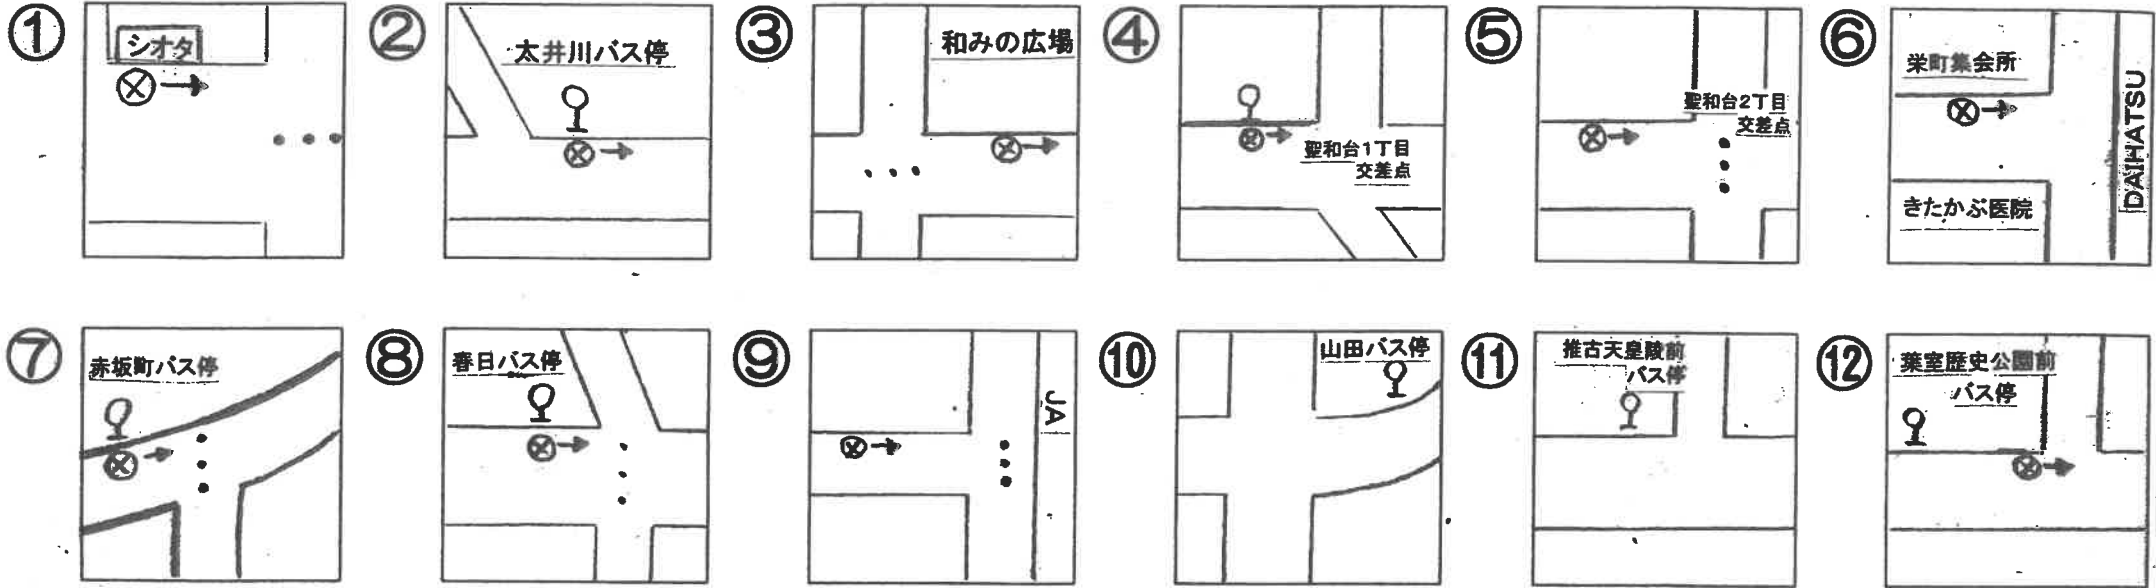

Aコース スクールバス停留所 (太子・聖和台方面)

'23.夏短

5分前にはお待ち下さい

Aコース	富田林イトマン	①川面町	②太井川バス停	③和みの広場前	④聖和台1	⑤聖和台2	⑥栄町集会所前	⑦赤坂町バス停	⑧春日バス停	⑨六枚橋	⑩山田バス停	⑪御陵前バス停	⑫葉室バス停	富田林イトマン
迎え	8:30	8:38	8:44	8:46	8:47	8:48	8:49	8:50	8:50	8:51	8:53	8:54	8:56	9:10
送り	10:30	10:38	10:44	10:46	10:47	10:48	10:49	10:50	10:50	10:51	10:53	10:54	10:56	11:10