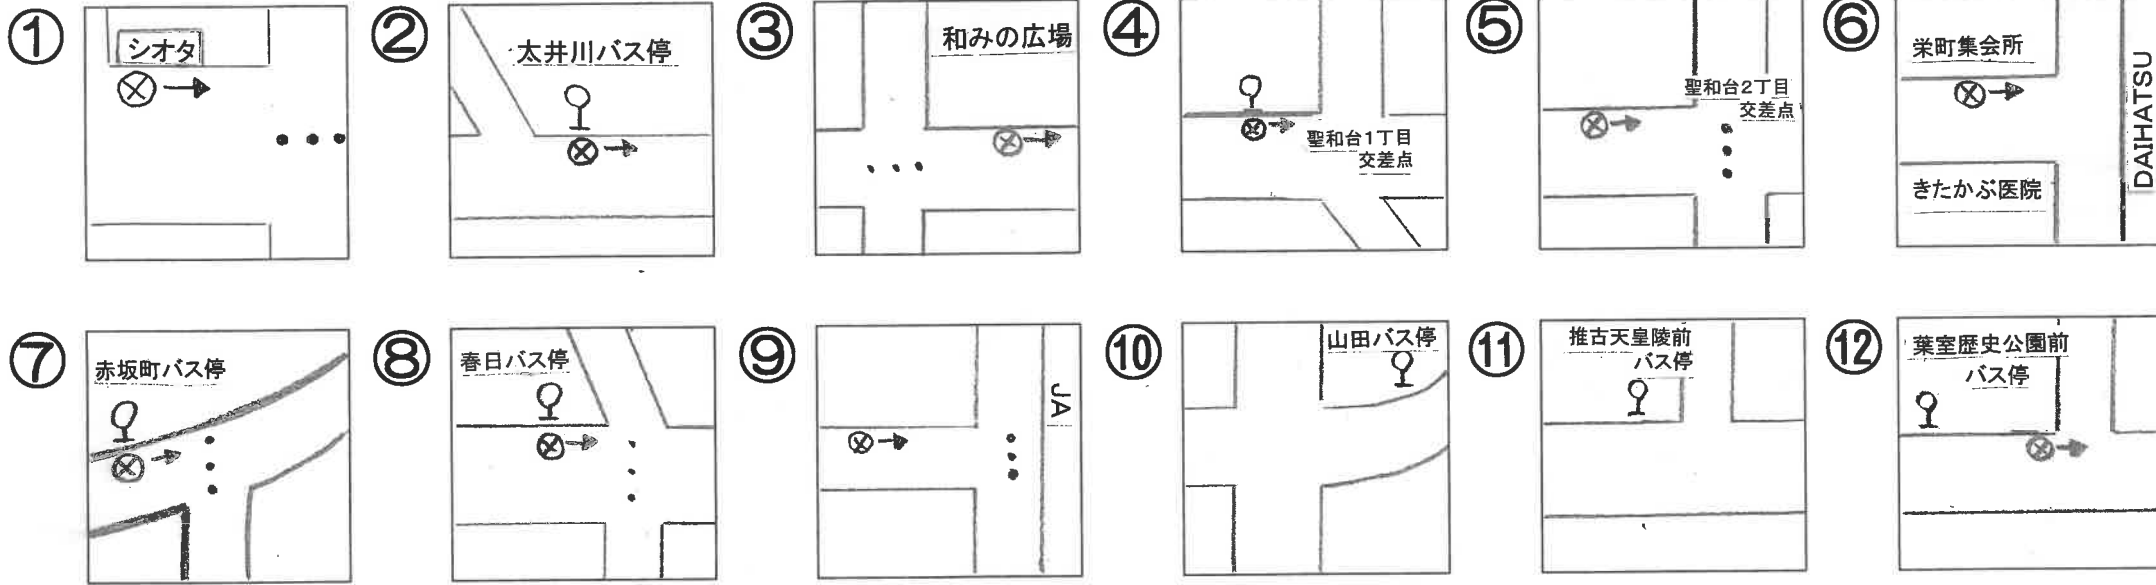

Aコース スクールバス停留所 (太子・聖和台方面)

' 24.4.1

5分前にはお待ち下さい

Aコース	富田林イトマン	① 川面町	② 太井川バス停	③ 和みの広場前	④ 聖和台1	⑤ 聖和台2	⑥ 栄町集会所前	⑦ 赤坂町バス停	⑧ 春日バス停	⑨ 六枚橋	⑩ 山田バス停	⑪ 推古天皇陵前バス停	⑫ 葉室	富田林イトマン
A-4・5月木														
A-4水														
A-3土														
A-3迎え	14:50	14:58	15:04	15:06	15:07	15:08	15:09	15:10	15:10	15:11	15:13	15:14	15:16	15:30
A-4迎え	15:50	15:58	16:04	16:06	16:07	16:08	16:09	16:10	16:10	16:11	16:13	16:14	16:16	16:30
A-3送り5迎え	16:50	16:58	17:04	17:06	17:07	17:08	17:09	17:10	17:10	17:11	17:13	17:14	17:16	17:30
A-4送り	17:50	17:58	18:04	18:06	18:07	18:08	18:09	18:10	18:10	18:11	18:13	18:14	18:16	18:30
A-5送り	18:50	18:58	19:04	19:06	19:07	19:08	19:09	19:10	19:10	19:11	19:13	19:14	19:16	19:30